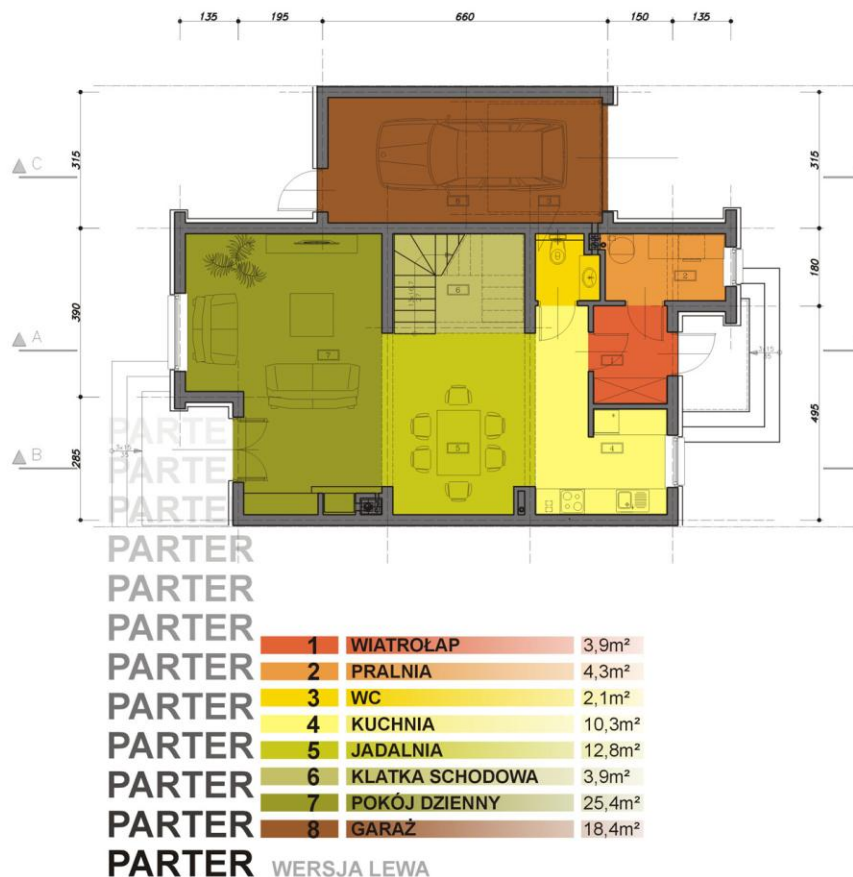

OSIEDLE DOMÓW JEDNORODZINNYCH
OSIEDLE MIESZKANIOWE "KRAKOWSKA"
 Będzin ul. Krakowska

PIĘTRO WERSJA LEWA

1.1	GARDEROBA	5,8m ²
1.2	SYPIALNIA	9,2m ²
1.3	ŁAZIENKA	5,7m ²
1.4	KOMUNIKACJA	9,8m ²
1.5	ŁAZIENKA	6,4m ²
1.6	POKÓJ 1	10,3m ²
1.7	POKÓJ 2	10,7m ²
1.8	SYPIALNIA	14,9m ²
1.9	GARDEROBA	5,0m ²

DOM JEDNORODZINNY TYP A

POWIERZCHNIA UŻYTKOWA: 168,9 m²

1M SKALA 1:100

OSIEDLE DOMÓW JEDNORODZINNYCH
OSIEDLE MIESZKANIOWE "KRAKOWSKA"
 Będzin ul. Krakowska

PIĘTRO WERSJA LEWA

PIĘTRO	1.1	POKÓJ GOŚCINNY	18,3m ²
PIĘTRO	1.2	KOMUNIKACJA	9,8m ²
PIĘTRO	1.3	ŁAZIENKA	6,4m ²
PIĘTRO	1.4	POKÓJ 1	10,3m ²
PIĘTRO	1.5	POKÓJ 2	10,7m ²
PIĘTRO	1.6	SYPIALNIA	14,9m ²
PIĘTRO	1.7	GARDEROBA	5,0m ²

DOM JEDNORODZINNY TYP B

POWIERZCHNIA UŻYTKOWA: 156,5 m²

1M SKALA 1:100