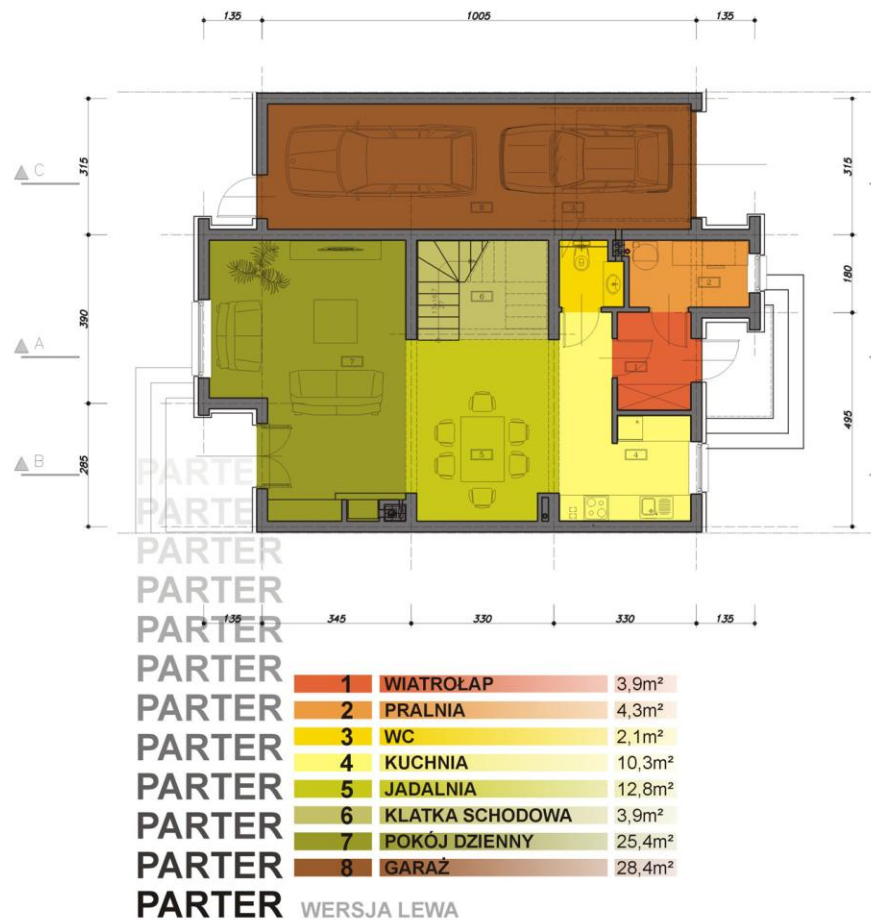

OSIEDLE DOMÓW JEDNORODZINNYCH
OSIEDLE MIESZKANIOWE "KRAKOWSKA"
 Będzin ul. Krakowska

PIĘTRO WERSJA LEWA

1.1	GARDEROBA	5,8m ²
1.2	SYPIALNIA	9,2m ²
1.3	ŁAZIENKA	5,7m ²
1.4	KOMUNIKACJA	9,8m ²
1.5	ŁAZIENKA	6,4m ²
1.6	POKÓJ 1	10,3m ²
1.7	POKÓJ 2	10,7m ²
1.8	SYPIALNIA	14,9m ²
1.9	GARDEROBA	5,0m ²

DOM JEDNORODZINNY TYP A

POWIERZCHNIA UŻYTKOWA: 168,9 m²

1M SKALA 1:100

OSIEDLE DOMÓW JEDNORODZINNYCH
OSIEDLE MIESZKANIOWE "KRAKOWSKA"
 Będzin ul. Krakowska

PIĘTRO WERSJA LEWA

PIĘTRO	1.1	POKÓJ GOŚCINNY	18,3m ²
PIĘTRO	1.2	KOMUNIKACJA	9,8m ²
PIĘTRO	1.3	ŁAZIENKA	6,4m ²
PIĘTRO	1.4	POKÓJ 1	10,3m ²
PIĘTRO	1.5	POKÓJ 2	10,7m ²
PIĘTRO	1.6	SYPIALNIA	14,9m ²
PIĘTRO	1.7	GARDEROBA	5,0m ²

DOM JEDNORODZINNY TYP B

POWIERZCHNIA UŻYTKOWA: 156,5 m²

1M SKALA 1:100